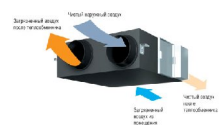

DAIKIN VAM

Если Вам необходима приточно-вытяжная вентиляция в квартире, доме, небольшом офисе, то установка **VAM** с рекуперацией тепла от компании **DAIKIN** – отличный выбор. Минимальное энергопотребление, низкий уровень шума, малые габаритные размеры – основные из достоинств этого оборудования.