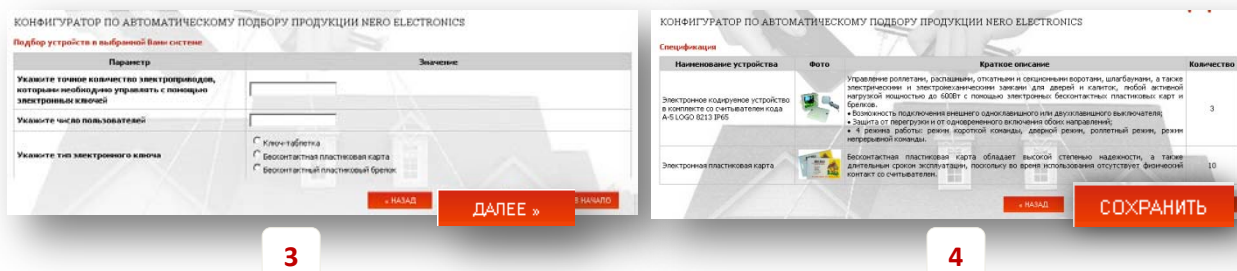

Периодически прибегая к помощи **Конфигуратора**, Вы сможете лучше ориентироваться в ассортименте автоматики **NERO Electronics**, а также факторах, имеющих решающее значение при выборе тех или иных систем и устройств **NERO Electronics**.

Надеемся, Конфигуратор также поможет Вам быстрее научиться самостоятельно подбирать оптимальные комплекты устройств.

В Конфигураторе предусмотрены все наиболее типичные ситуации использования автоматики **NERO Electronics**. Тем не менее, перед Вами могут стоять и более сложные задачи автоматизации. В этом случае просим Вас обращаться к специалистам представительства **NERO Electronics** в Вашем регионе. Мы всегда рады Вам помочь!

[Перейти к Конфигуратору.](#)