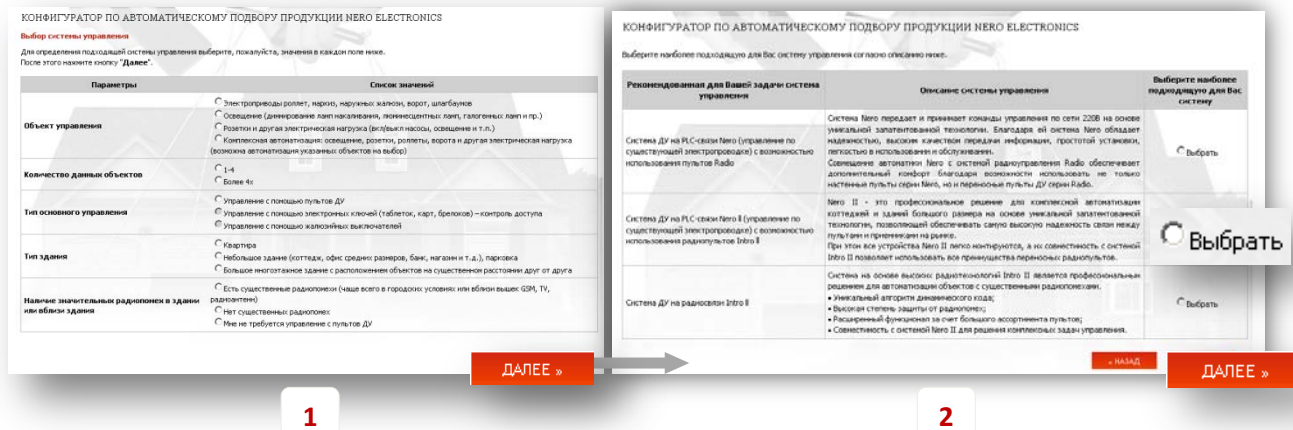

Компания «Неро Электроникс» сообщает о запуске на сайте компании нового сервиса для дилеров, партнеров и клиентов – **Конфигуратора по подбору автоматики NERO Electronics**. Конфигуратор призван помочь всем, кто бы хотел самостоятельно быстро и качественно определять оптимальные для каждого объекта устройства автоматики.

При работе с **Конфигуратором** сначала Вам будет предложено ответить на вопросы общего характера об объекте и типе желаемого управления. На основе Ваших ответов **Конфигуратор** выдаст одну или несколько подходящих систем **NERO Electronics**.

Если рекомендуемых систем несколько, Вам следует выбрать какую-то одну из них по краткому описанию и перейти к следующему этапу, нажав «Далее».

Ваши ответы на более конкретные вопросы (о типе и количестве нагрузок, желаемых способах монтажа, желаемых типах пультов, количестве пользователей и т.д.) позволят **Конфигуратору** сформировать спецификацию со списком всех необходимых устройств, их количеством, фото, а также кратким описанием. Спецификацию можно будет легко сохранить на своем компьютере, скачав в формате PDF.