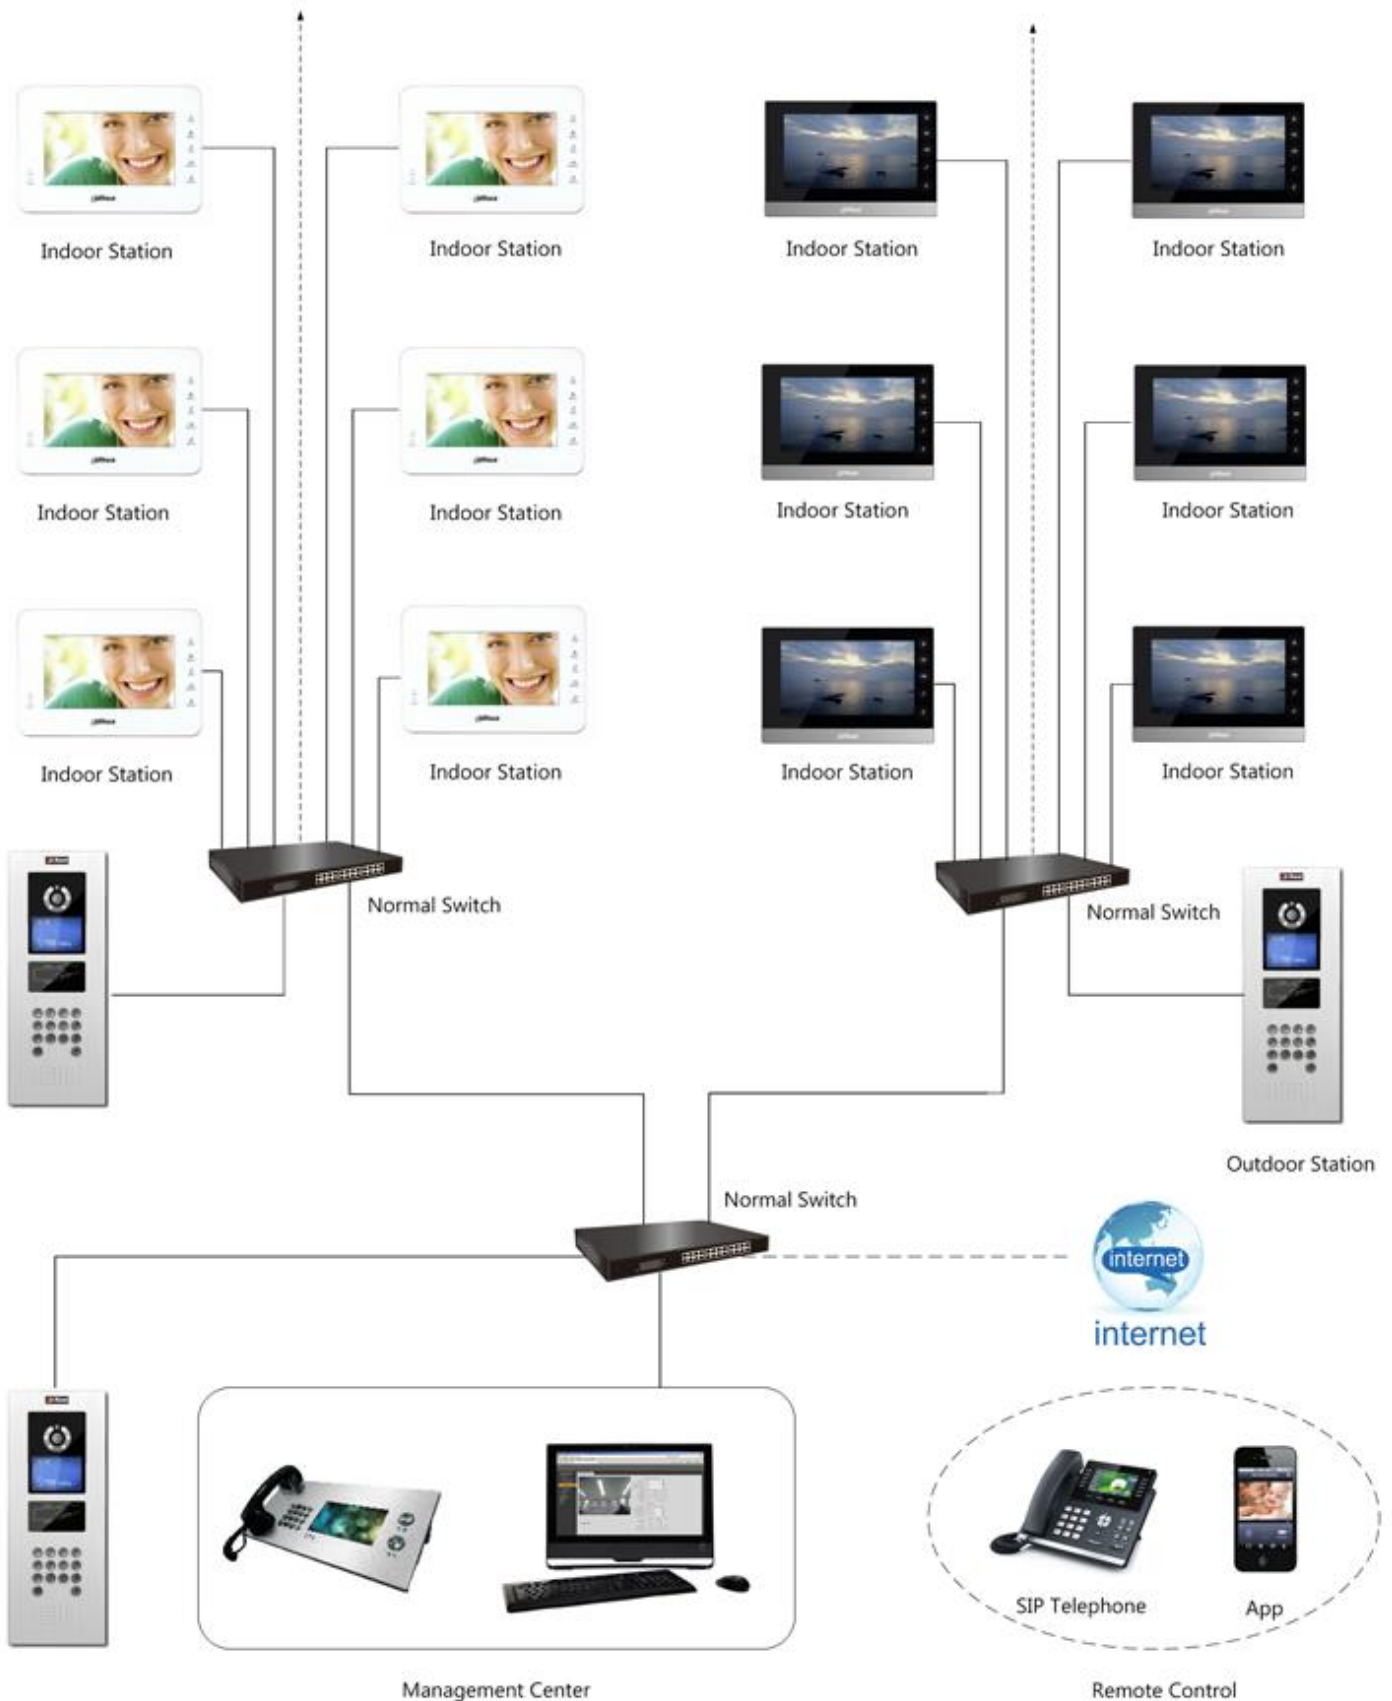

## PoE Switch для IP домофонов Dahua VTNS1060A

Количество портов - 8 (2 панели вызова + 6 домофонов)

Способ монтажа - DIN рейка 35 мм.

Питание - 24V.

Стоимость PoE Switch составляет – 33\$ с НДС

Блок питания для **PoE Switch**  
**-AC85~264V/DC24V/2.5A**

Стоимость **блока питания** составляет – 20\$ с НДС

Блок питания  
**-AC85~264V/DC12V/1A**

Стоимость **блока питания** составляет – 11\$ с НДС

**DH-VTOB101**

Обеспечивает скрытый монтаж option для входа квартира дверных станций для DH-VTO1210B-X и DH-VTO1220A многоквартирных домофонов. Обеспечивает IP65.

Стоимость составляет – 11\$ с НДС

**DH-VTOB102**

Обеспечивает скрытый монтаж option для входа квартира дверных станций для DH-VTO1210B-X, DH-VTO1220B многоквартирных домофонов. Обеспечивает IP65.

Стоимость составляет – 11\$ с НДС