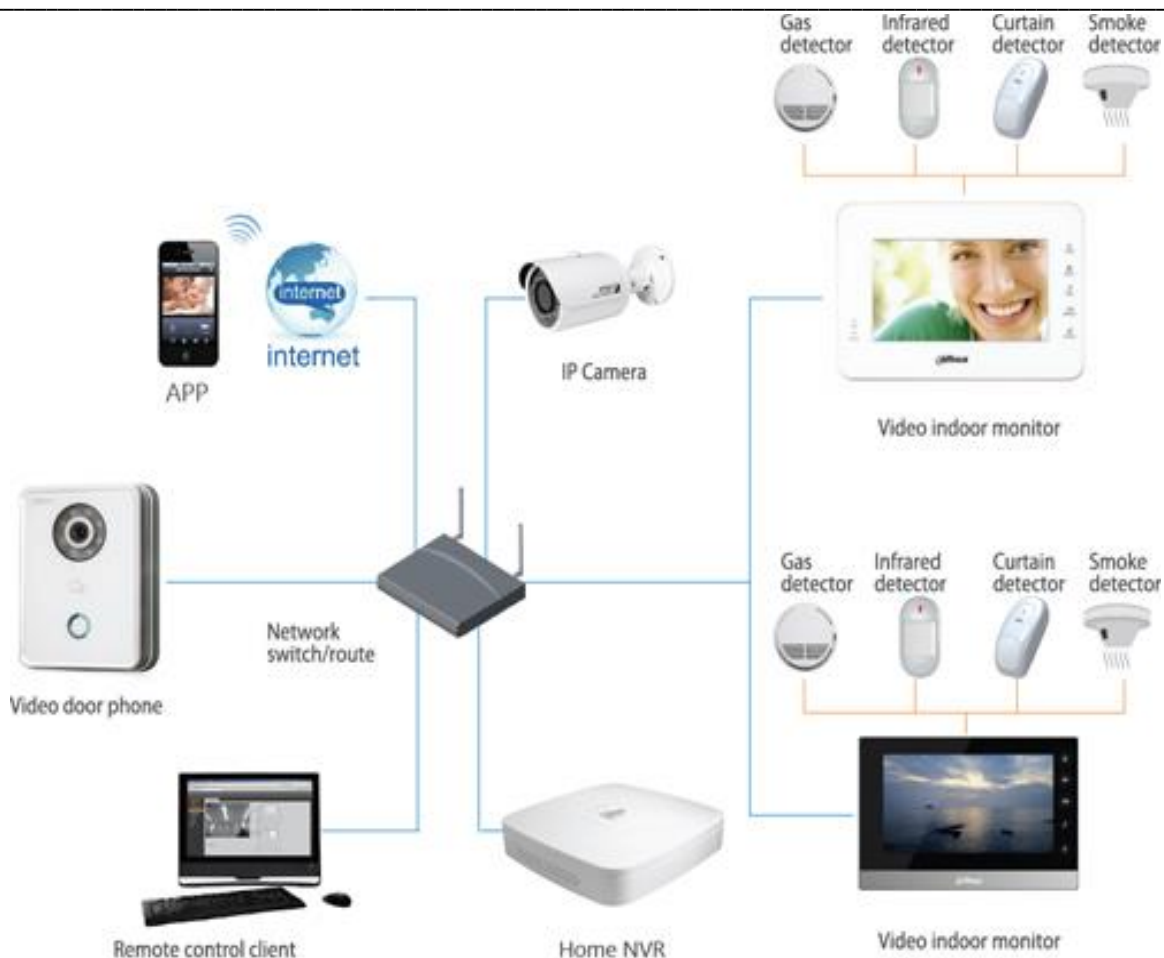

Стоимость составляет – 11\$ с НДС

**DH-VTOB102**

Обеспечивает скрытый монтаж option для входа квартира дверных станций для DH-VTO1210B-X, DH-VTO1220B многоквартирных домофонов. Обеспечивает IP65.

Стоимость составляет – 11\$ с НДС