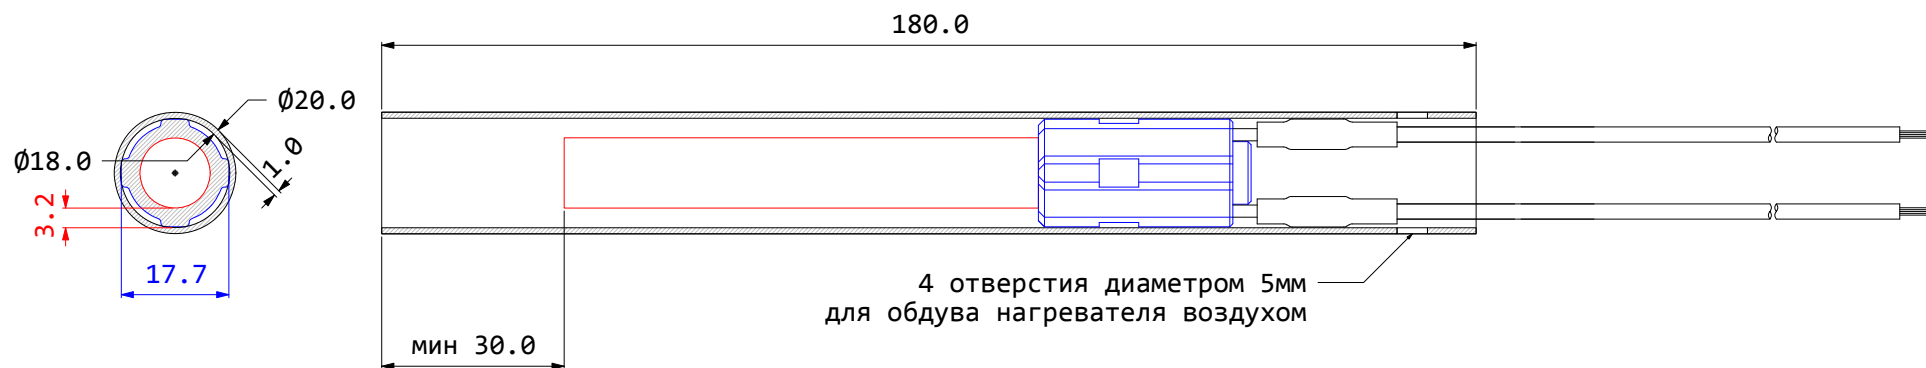

Керамический воспламенитель PSx-2-240-B производства FKK Corporation

Настройки для горелки, работающей в теплом/холодном помещении

HEATER START	30 SEC	60 SEC
HEATER POWER	50%	50%
BLOWER BEGIN	30%	30%
BLOWER MIDDLE	20%	20%
BLOWER END	40%	40%
MAX MINUTES	5 MIN	5 MIN