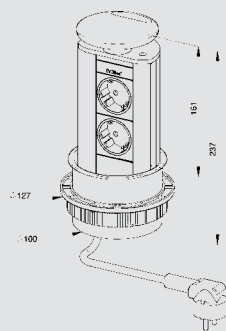

EVoline® Port

артикул

EVoline® Port

алюминиевый профиль;
2 розетки с заземлением;
кабель 3м;
для рабочих поверхностей
с максимальной толщиной 50 мм,
монтажное отверстие $\varnothing$ 102 мм

Крышка и корпус
из пластика, цвет серебристый

Крышка из нержавеющей стали,
корпус из пластика с покрытием в тон

Крышка из нержавеющей стали,
корпус из пластика с покрытием в тон;
ночная подсветка от двух голубых
светодиодов под крышкой;
кнопка включения со световым индикатором

931.00.033

931.00.311

931.00.312