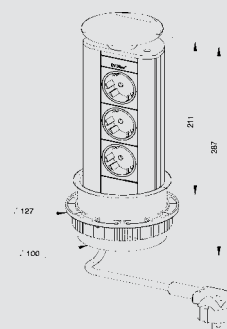

EVoline® Port

алюминиевый профиль;
3 розетки с заземлением;
кабель 3м;
для рабочих поверхностей
с максимальной толщиной 50 мм,
монтажное отверстие $\varnothing$ 102 мм

Крышка и корпус из пластика,
цвет серебристый

Крышка из нержавеющей стали,
корпус из пластика с покрытием в тон

Крышка из нержавеющей стали,
корпус из пластика с покрытием в тон;
ночная подсветка от двух голубых
светодиодов под крышкой;
кнопка включения со световым индикатором

931.00.001

931.00.216

931.00.313