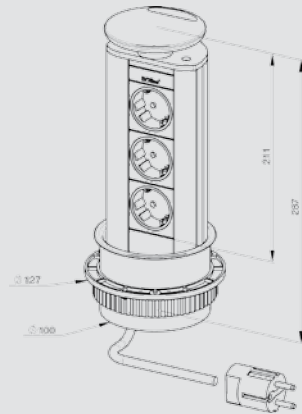

## EVoline® Port DATA

алюминиевый профиль;  
3 розетки с заземлением;  
2 пятиконтактных телефонных разъема;  
кабель 3м; для рабочих поверхностей  
с максимальной толщиной 50 мм,  
монтажное отверстие  $\varnothing$  102 мм

## EVoline® Port Cuisine

алюминиевый профиль;  
3 розетки с заземлением;  
кабель 2,5м;  
штепсельная вилка прилагается  
отдельно;  
для рабочих поверхностей  
с максимальной толщиной 50 мм,  
монтажное отверстие  $\varnothing$  102 мм  
Крышка и корпус из пластика,  
цвет крышки серебристый,  
корпус серый