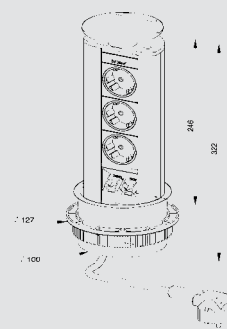

EVoline® Port DATA

алюминиевый профиль;
3 розетки с заземлением;
2 пятиконтактных телефонных разъема;
кабель 3м; для рабочих поверхностей
с максимальной толщиной 50 мм,
монтажное отверстие $\varnothing$ 102 мм

Крышка из нержавеющей стали,
корпус из пластика с покрытием в тон;
ночная подсветка от двух голубых
светодиодов под крышкой;
кнопка включения со световым индикатором

931.00.321